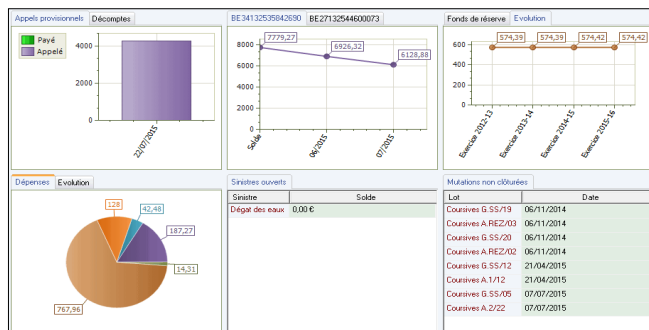

SyndicAssist

Notre logiciel, adapté à vos besoins

SyndicAssist propose une mise en route simple et rapide. Retrouvez au travers d'une interface conviviale, organisée et intuitive, une comptabilité auto-générée.

Un compte rendu complet d'une copropriété

SyndicAssist est compatible avec tous les systèmes

SyndicAssist peut s'utiliser dans un environnement classique ou en réseau en mode multi-utilisateurs.

SyndicAssist est compatible et optimisé pour :